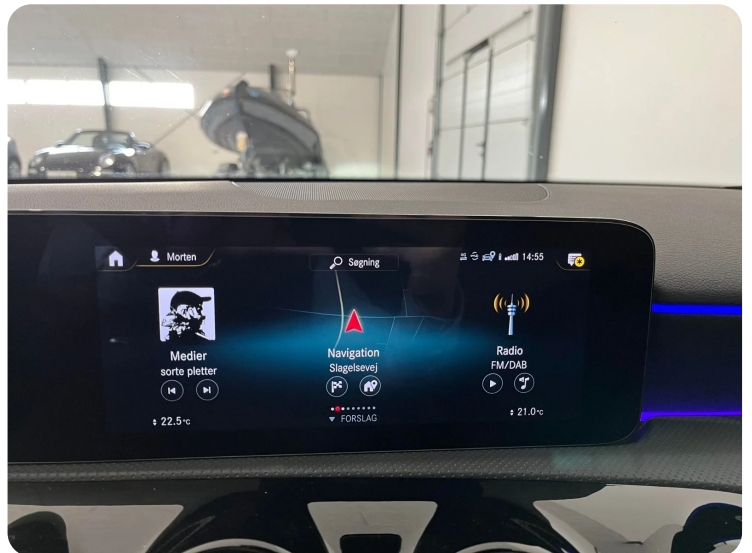

Billeder (11)

Se flere billeder på: bilhusetmbm.dk/brugte-biler/mercedes-a250-e-amg-line-aut-mepwutcs0bm