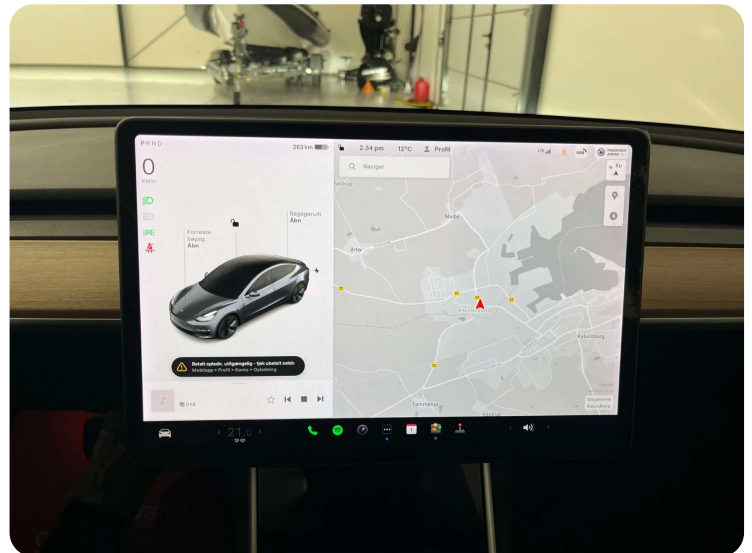

Billeder (9)

Se flere billeder på: bilhusetmbm.dk/brugte-biler/tesla-model-3-long-range-awd-eeba4eu1q3n