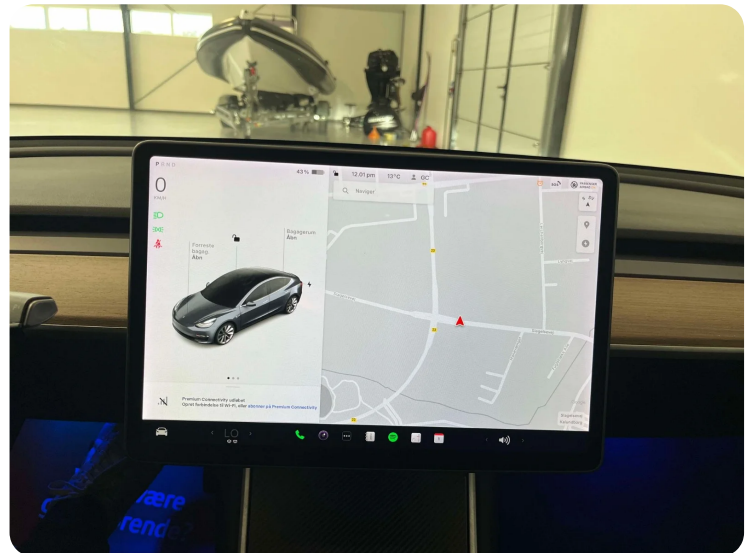

Billeder (9)

Se flere billeder på: bilhusetmbm.dk/brugte-biler/tesla-model-3-long-range-awd-llo5lzfql27