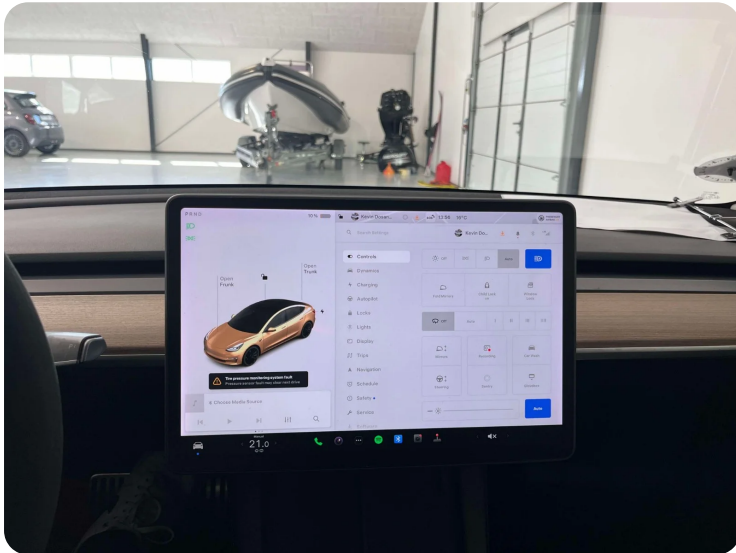

Billeder (8)