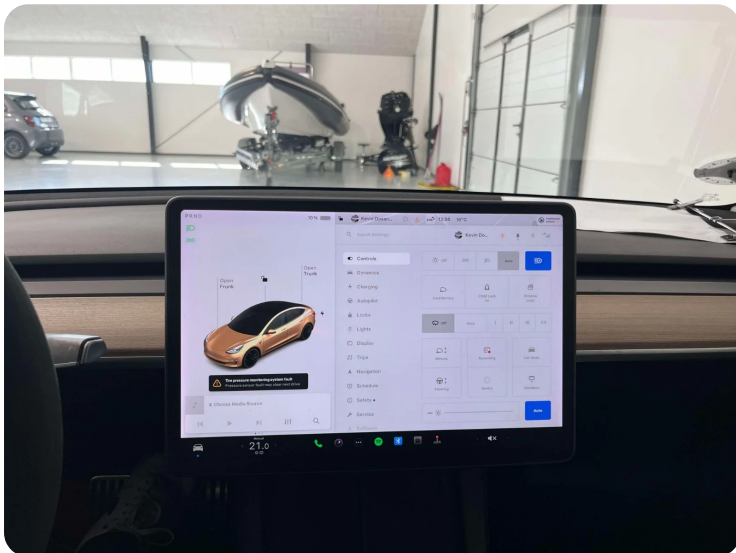

Billeder (8)