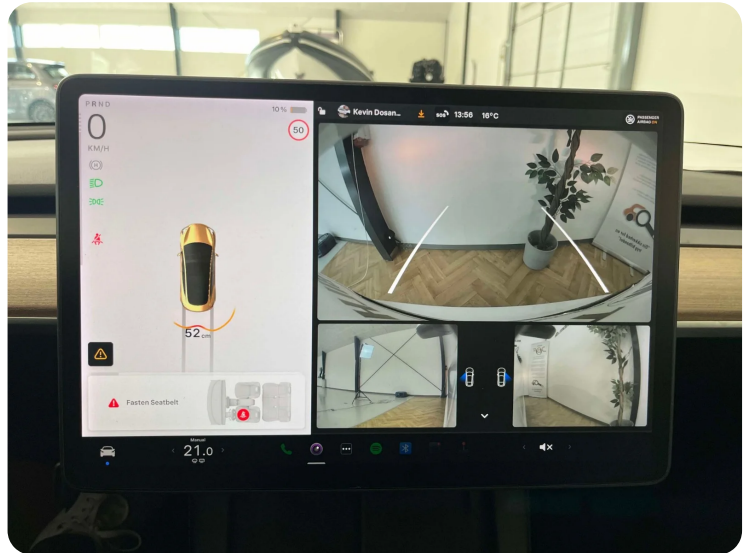

Billeder (8)