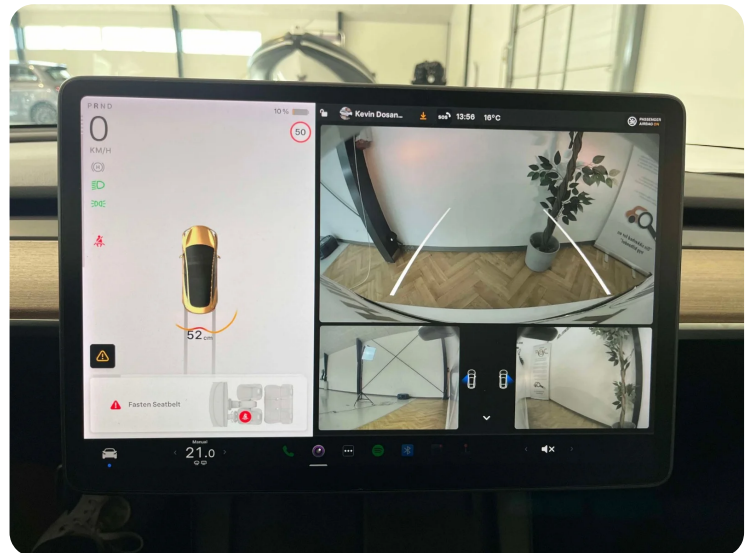

Billeder (8)

Udstyrsliste (39)

A

ABS bremses Adaptiv fartpilot Alufælge Armlæn Auto nedblændelig bakspejl Auto. start/stop
Automatgear Automatisk fjernlys Automatisk lys Automatisk nødbremse

B

Bakkamera Bluetooth