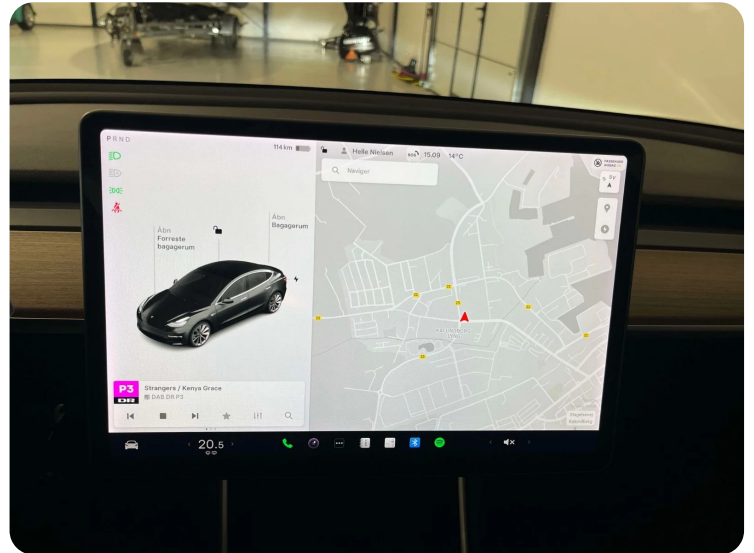

Billeder (10)

Se flere billeder på: bilhusetmbm.dk/brugte-biler/tesla-model-3-performance-awd-9idhb89yobx