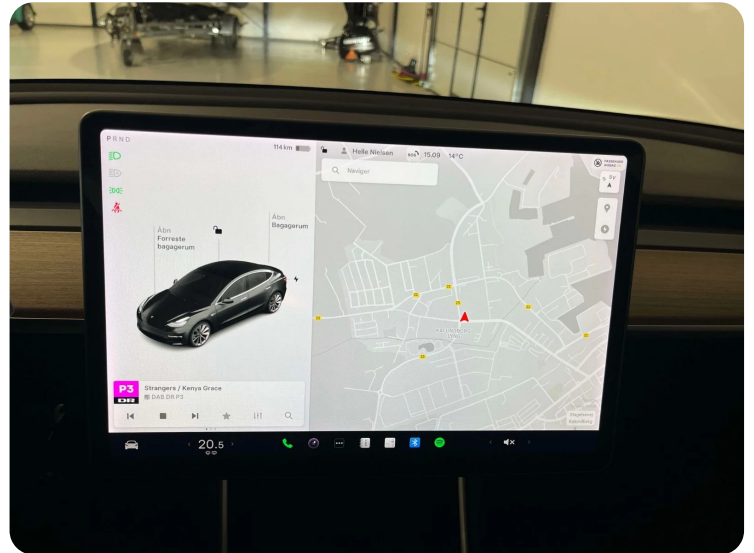

## Beskrivelse af Tesla Model 3

- \*aut.,
- \*20" alufælge,
- \*fuldaut. klima,
- \*nøglefri betjening,
- \*kørecomputer,
- \*varme i forrude,
- \*auto. nedbl. bakspejl,
- \*sædevarme,
- \*el indst. forsæder,
- \*glastag,
- \*bakkamera,
- \*parkeringssensor (bag),
- \*parkeringssensor (for),
- \*adaptiv fartpilot,
- \*elektrisk parkeringsbremse,
- \*navigation,
- \*multifunktionsrat,
- \*fjernlysassistent,
- \*automatisk lys,
- \*fuld led forlygter,
- \*vognbaneassistent