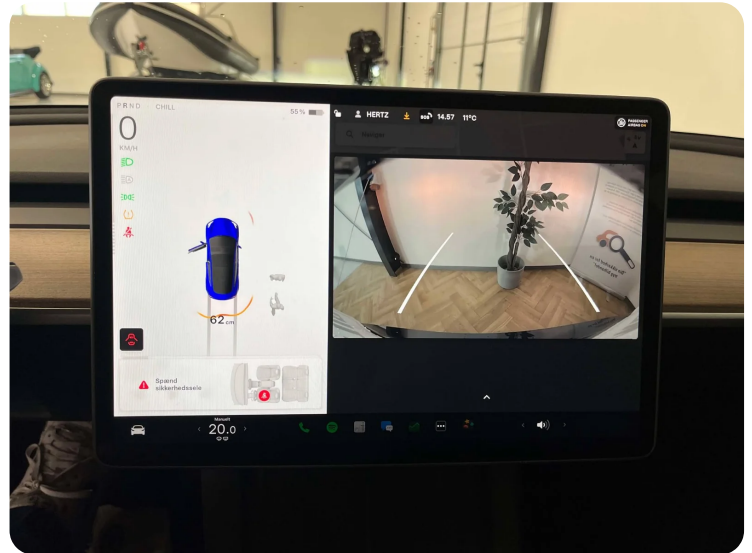

Billeder (11)

Se flere billeder på: bilhusetmbm.dk/brugte-biler/tesla-model-3-rwd-fnaanmjz0a