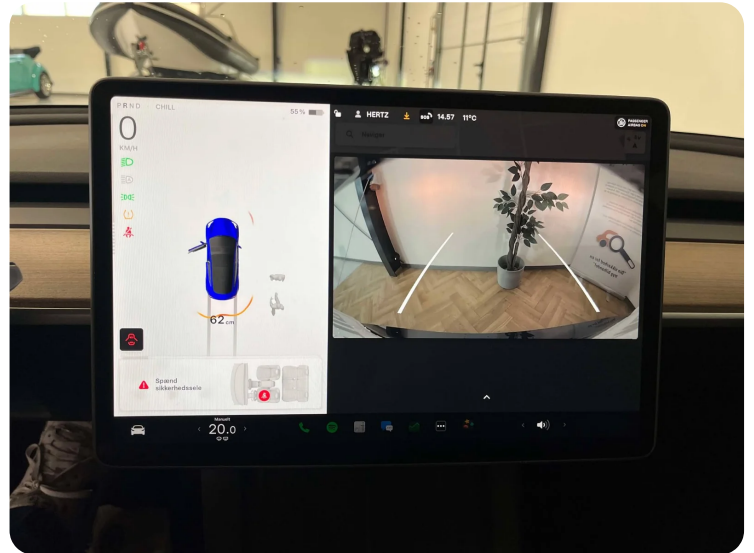

Billeder (11)

Se flere billeder på: bilhusetmbm.dk/brugte-biler/tesla-model-3-rwd-fnaanmjz0a