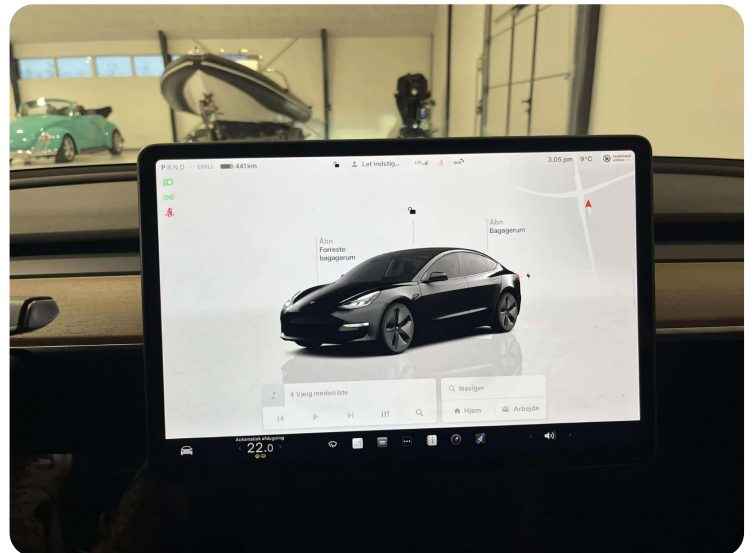

Billeder (11)

Se flere billeder på: bilhusetmbm.dk/brugte-biler/tesla-model-3-long-range-rwd-hj2tmx3e3hj