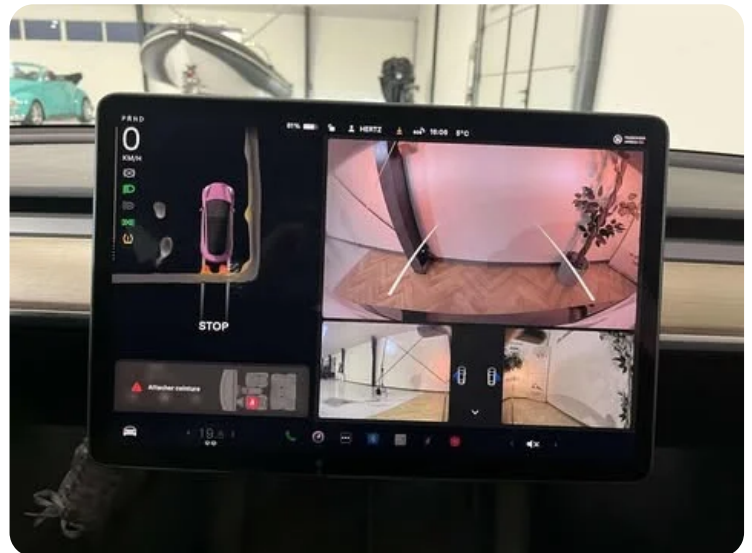

## Beskrivelse af Tesla Model 3

- \*aut.,
- \*varme i rat,
- \*fuldaut. klima,
- \*nøglefri betjening,
- \*fartpilot,
- \*varme i forrude,
- \*sædevarme,
- \*el indst. førersæde,
- \*glastag,
- \*el-klapbare sidespejle m. varme,
- \*360° kamera,
- \*bakkamera,
- \*parkeringssensor (bag),
- \*parkeringssensor (for),
- \*el betjent bagklap,
- \*navigation,
- \*trådløs mobilopladning,
- \*læderindtræk,
- \*fuld led forlygter,
- \*fjernlysassistent,