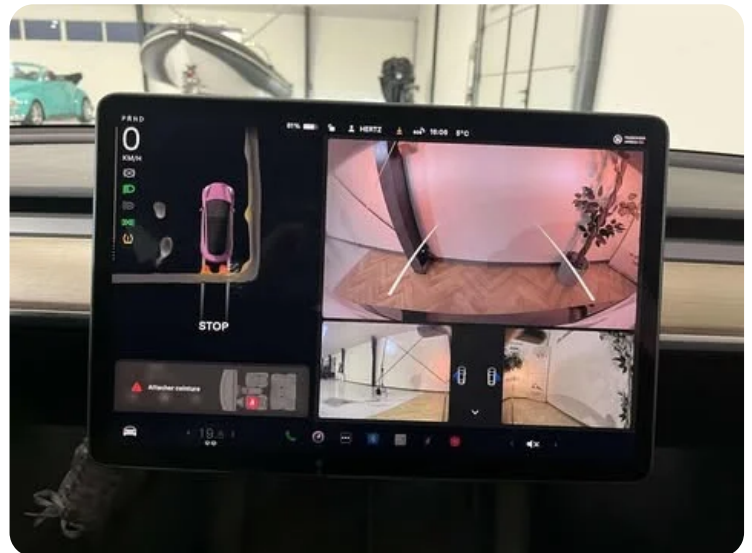

Billeder (8)

Udstyrsliste (38)

A

ABS bremses Adaptiv fartpilot Armlæn Auto nedblændelig bakspejl Auto. start/stop Automatgear
Automatisk fjernlys Automatisk lys AUX tilslutning

B

Bakkamera Bluetooth

D

DAB radio DAB+ radio Dæktryksystem